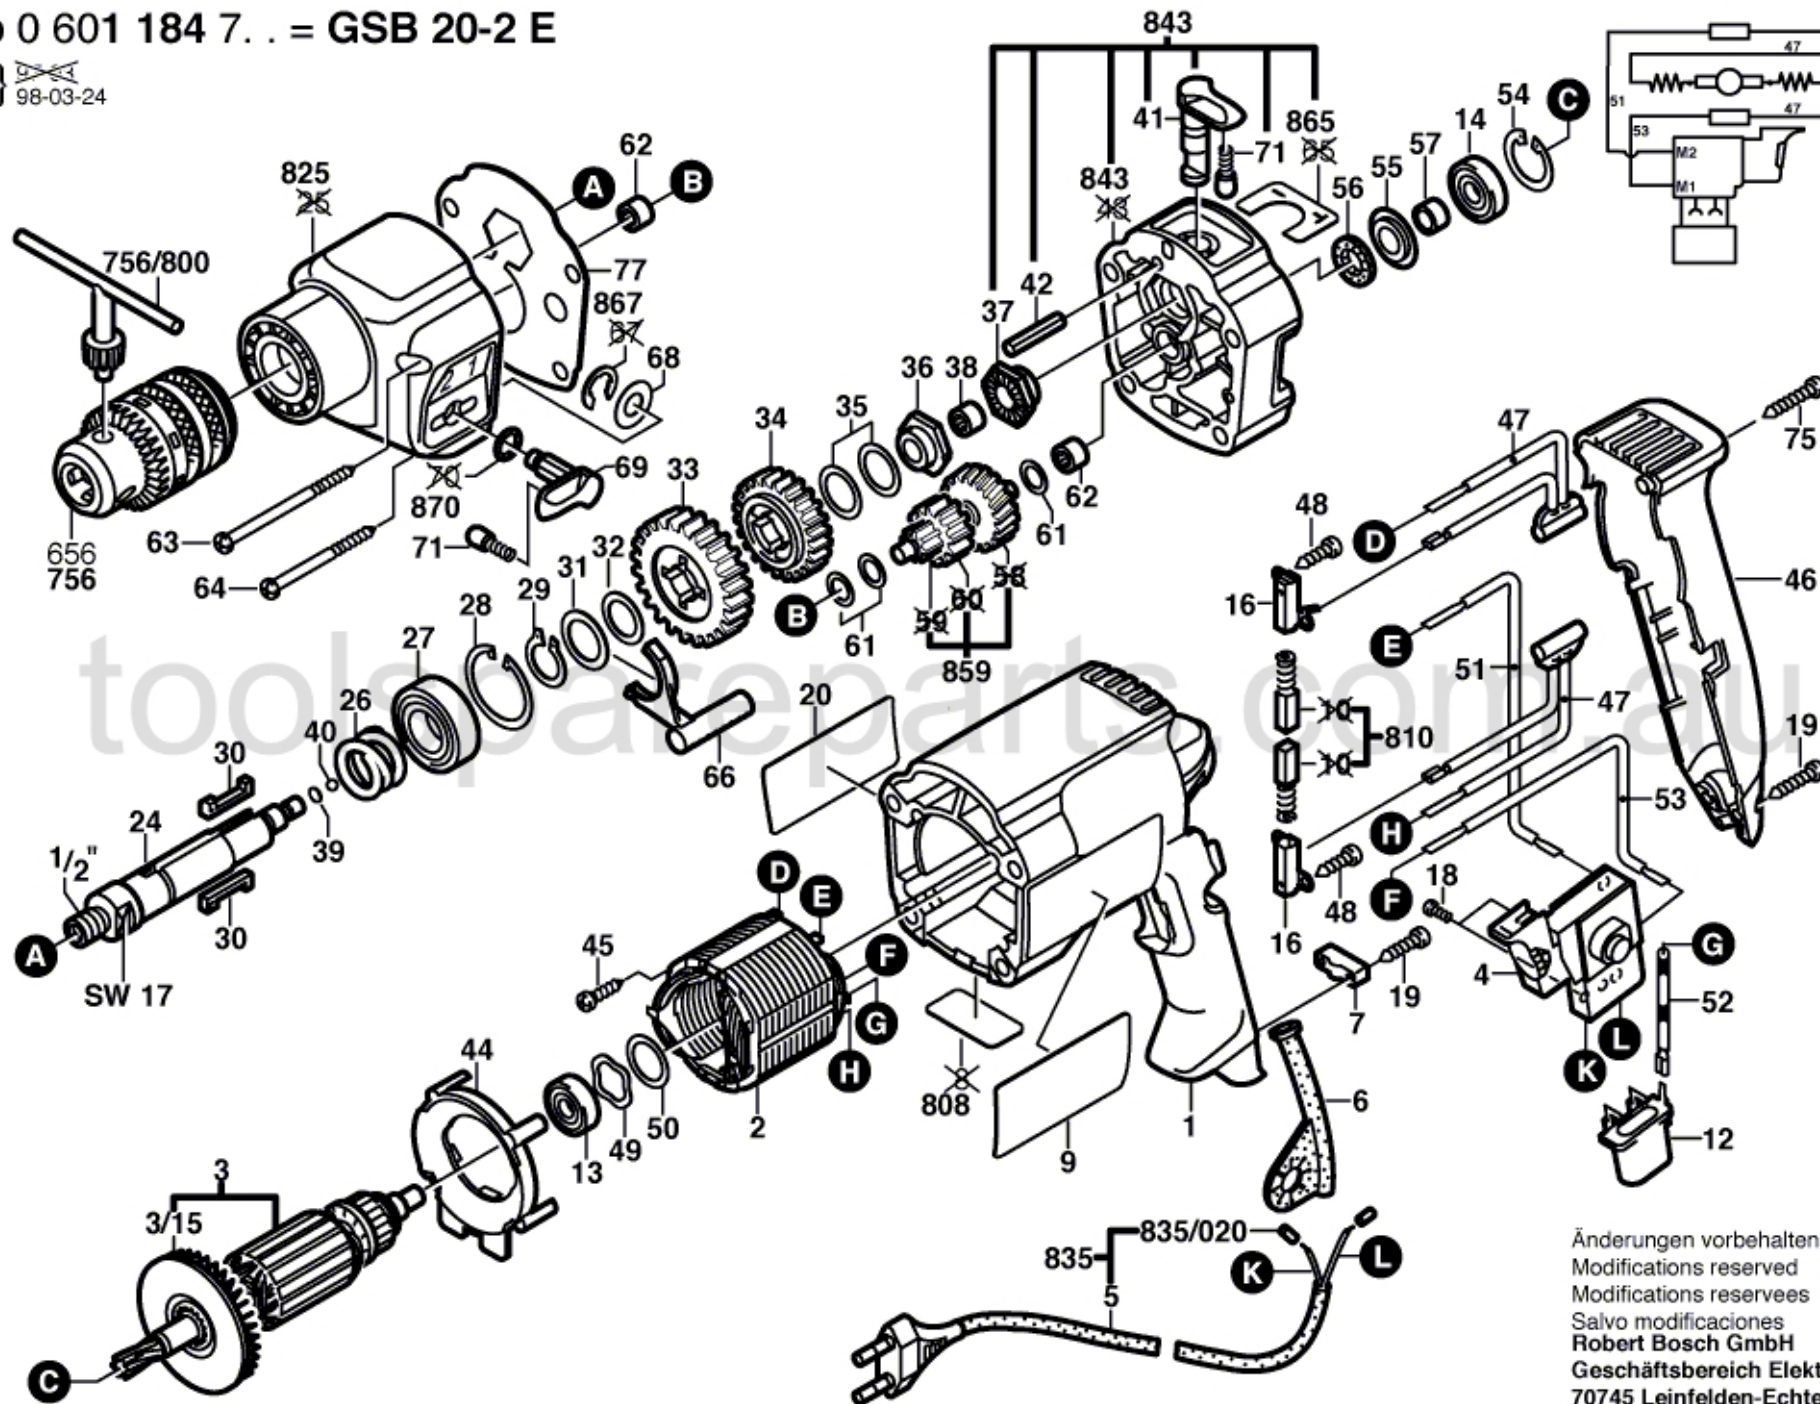

# Typ 0 601 184 7.. = GSB 20-2 E

Stand }   
 Issue } 98-03-24

Änderungen vorbehalten  
 Modifications reserved  
 Modifications reserves  
 Salvo modificaciones  
**Robert Bosch GmbH**  
 Geschäftsbereich Elektrowerkzeuge  
 70745 Leinfelden-Echterdingen